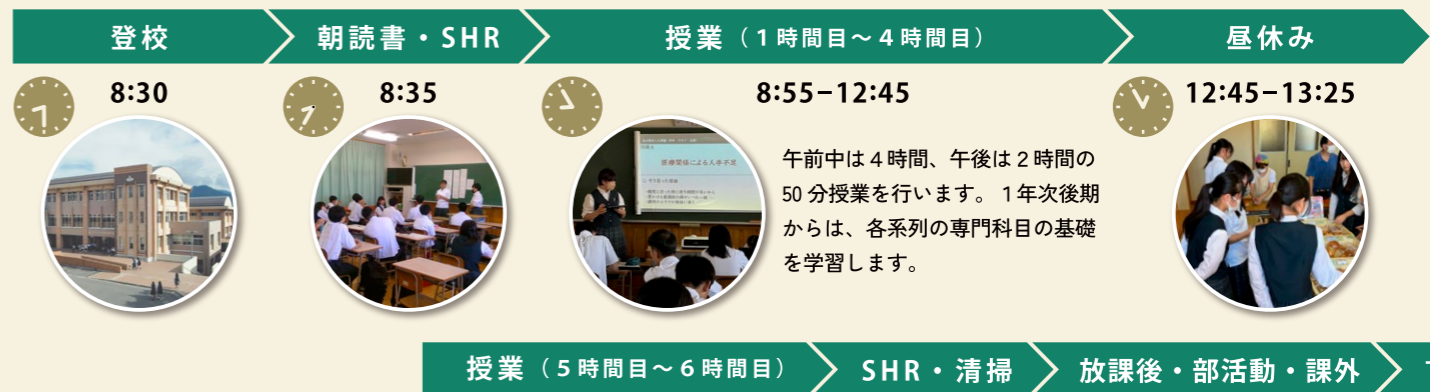

強歩大会
1位～3位独占!!
陸上競技部のポーズ

ゴール目前
ラストスパートだ!!

最後の学園祭
みんな全力で
楽しむぞー!!

学園祭を通して
クラスの結束力が
深まりました!

梨県予選会

全国簿記競技大会出場
(総合ビジネス系列 齋藤はな)

北稜生が活躍中!!

ものづくりコンテスト関東大会出場
(機械テクノロジー系列 河野璃希)

専門性を重視した北稜高校の6系列

QRコードから
系列紹介動画が視聴できます。

教養系列

人文科学コース 自然科学コース

普通科高校と同じように、
主要5教科を中心に学ぶ系列です。

福祉健康系列

多くの体験活動、実習を通して
「介護に必要な知識・技術」について
学ぶ系列です。

総合ビジネス系列

会計ビジネスコース 流通ビジネスコース
観光ビジネスコース 情報ビジネスコース

広く商業に関する知識を学ぶ系列です。

電気情報系列

強電コース 弱電コース

電気・電子の基本的な学習を始め、
それらの利用技術、制御技術を学ぶ系列です。

機械テクノロジー系列

これからの日本社会を支えるエンジニア
を目指して金属を使ったものづくりの
基礎基本を学ぶ系列です。

建築デザイン系列

将来建築士や大工、施工管理などの
建設業に携わるために必要な知識や技術を
身に付ける系列です。

北稜高校の1日