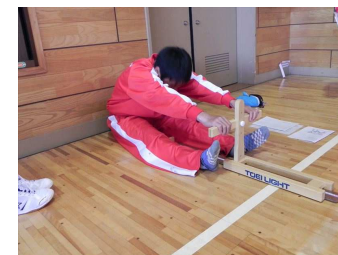

身体計測・スポーツテスト